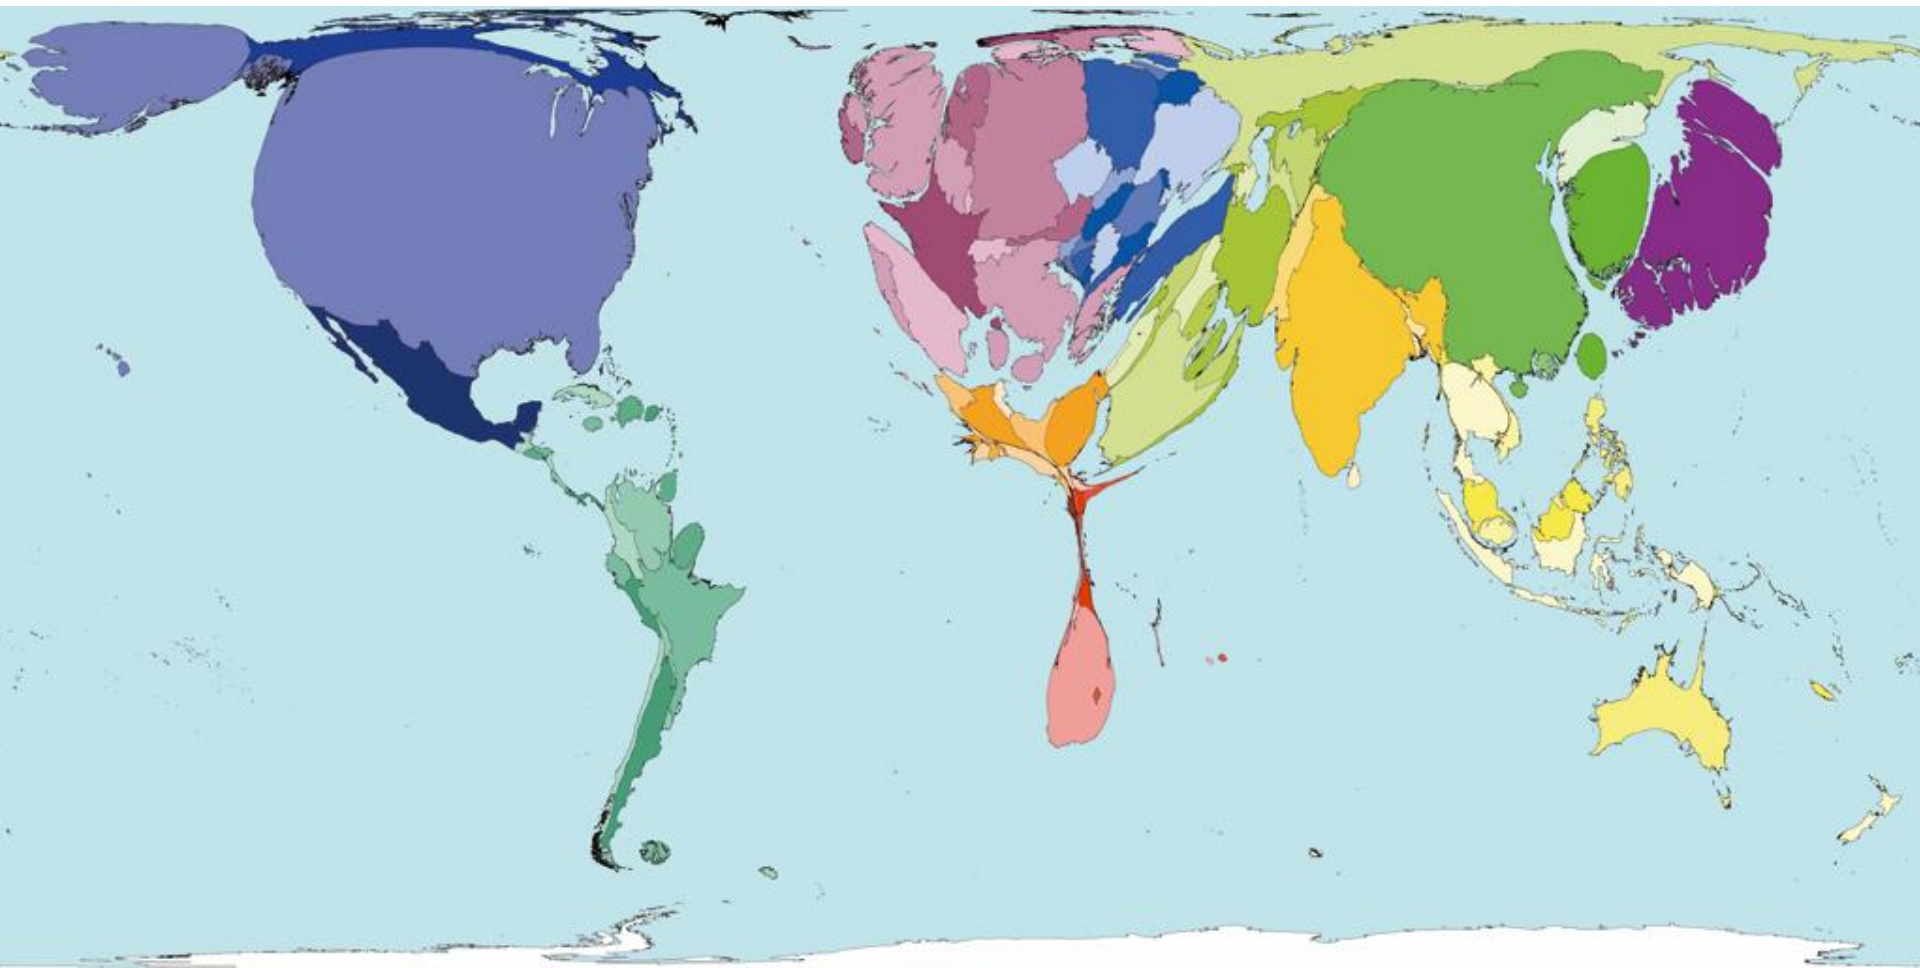

Basiskaart: oppervlakte

Basiskaart: bevolking (2002)

8 thematische kaarten

1. Spaans als eerste taal
2. Joden
3. CO₂-uitstoot
4. Meisjes niet naar de basisschool
5. Export van auto's
6. Doden door HIV/aids
7. Oplage dagbladen
8. Bezoekers van www.wordmapper.org

Opdracht

- > Bepaal individueel in 5 minuten welke thema's de kaarten laten zien
 - Plaats de nummers 1 t/m 8 achter de letters A t/m H
- > Overleg daarna in een groepje van ongeveer 4 deelnemers in circa 5 minuten

A -

B -

C -

D -

E -

F -

G -

H -