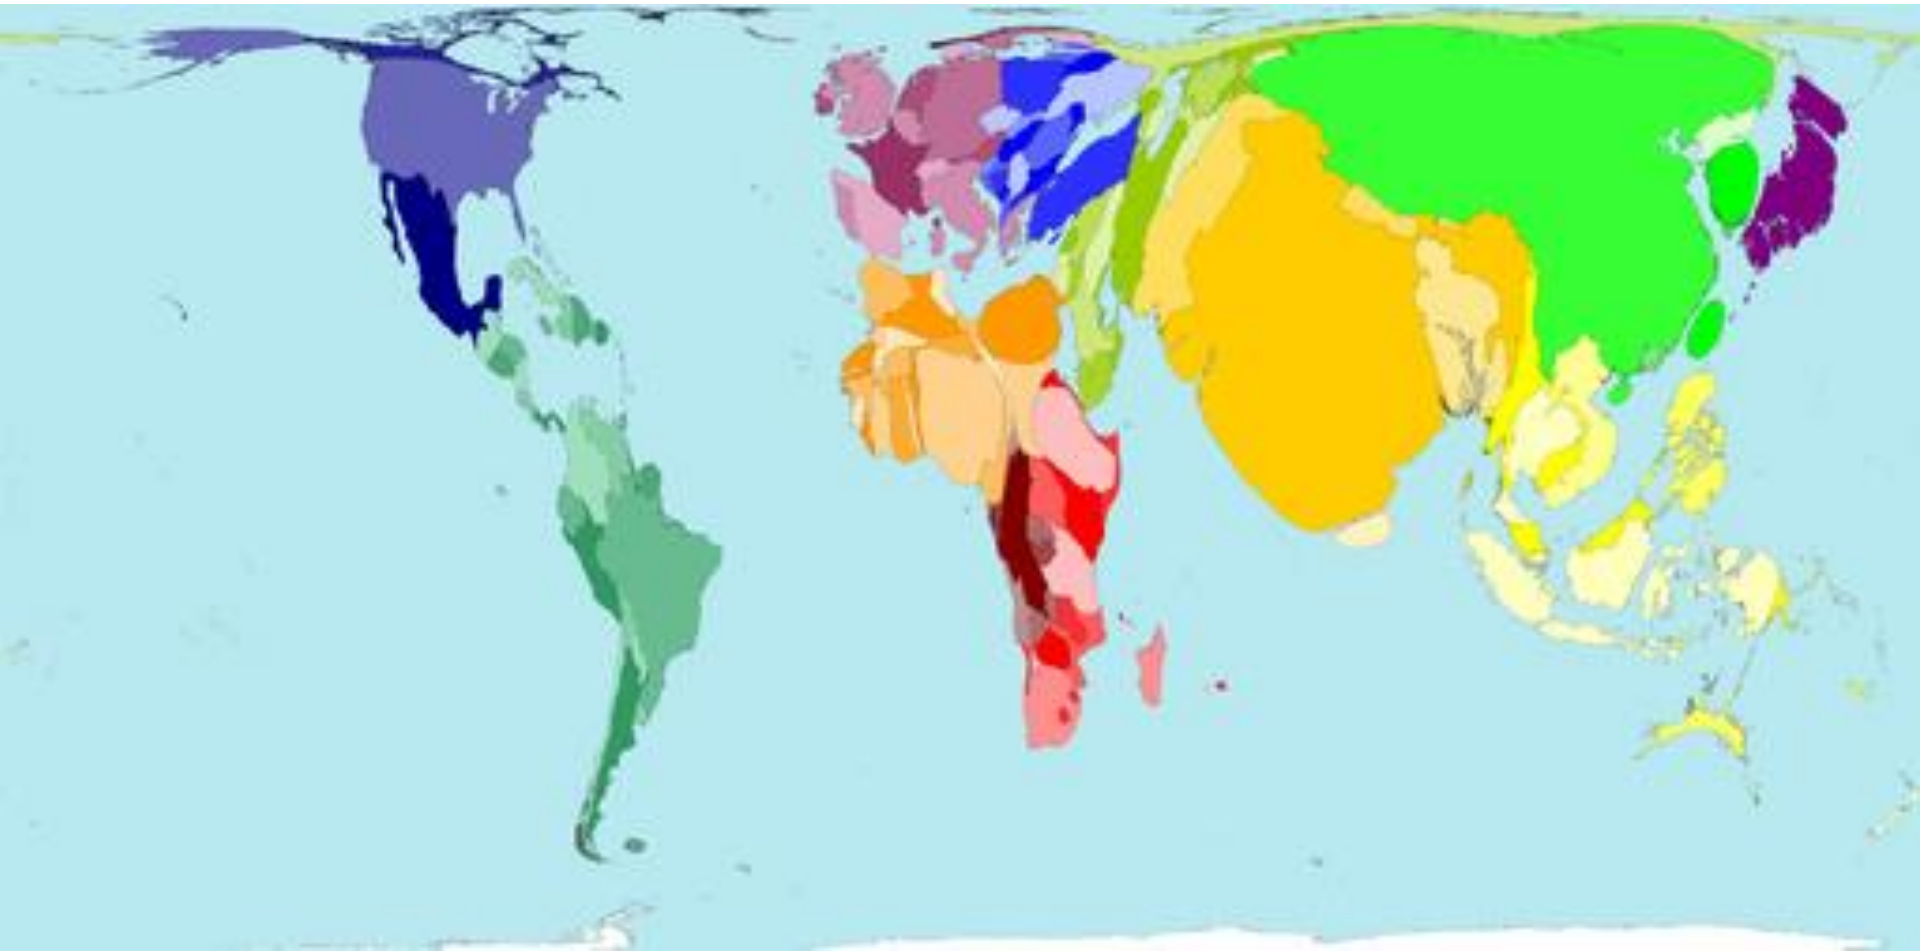

Basiskaart: oppervlakte

Basiskaart: bevolking (2002)

8 thematische kaarten

1. Spaans als eerste taal
2. Joden
3. CO₂-uitstoot
4. Meisjes niet naar de basisschool
5. Export van auto's
6. Doden door HIV/aids
7. Oplage dagbladen
8. Bezoekers van www.wordmapper.org

Opdracht

- > Bepaal individueel in 5 minuten welke thema's de kaarten laten zien
 - Plaats de nummers 1 t/m 8 achter de letters A t/m H
- > Overleg daarna in een groepje van ongeveer 4 deelnemers in circa 5 minuten