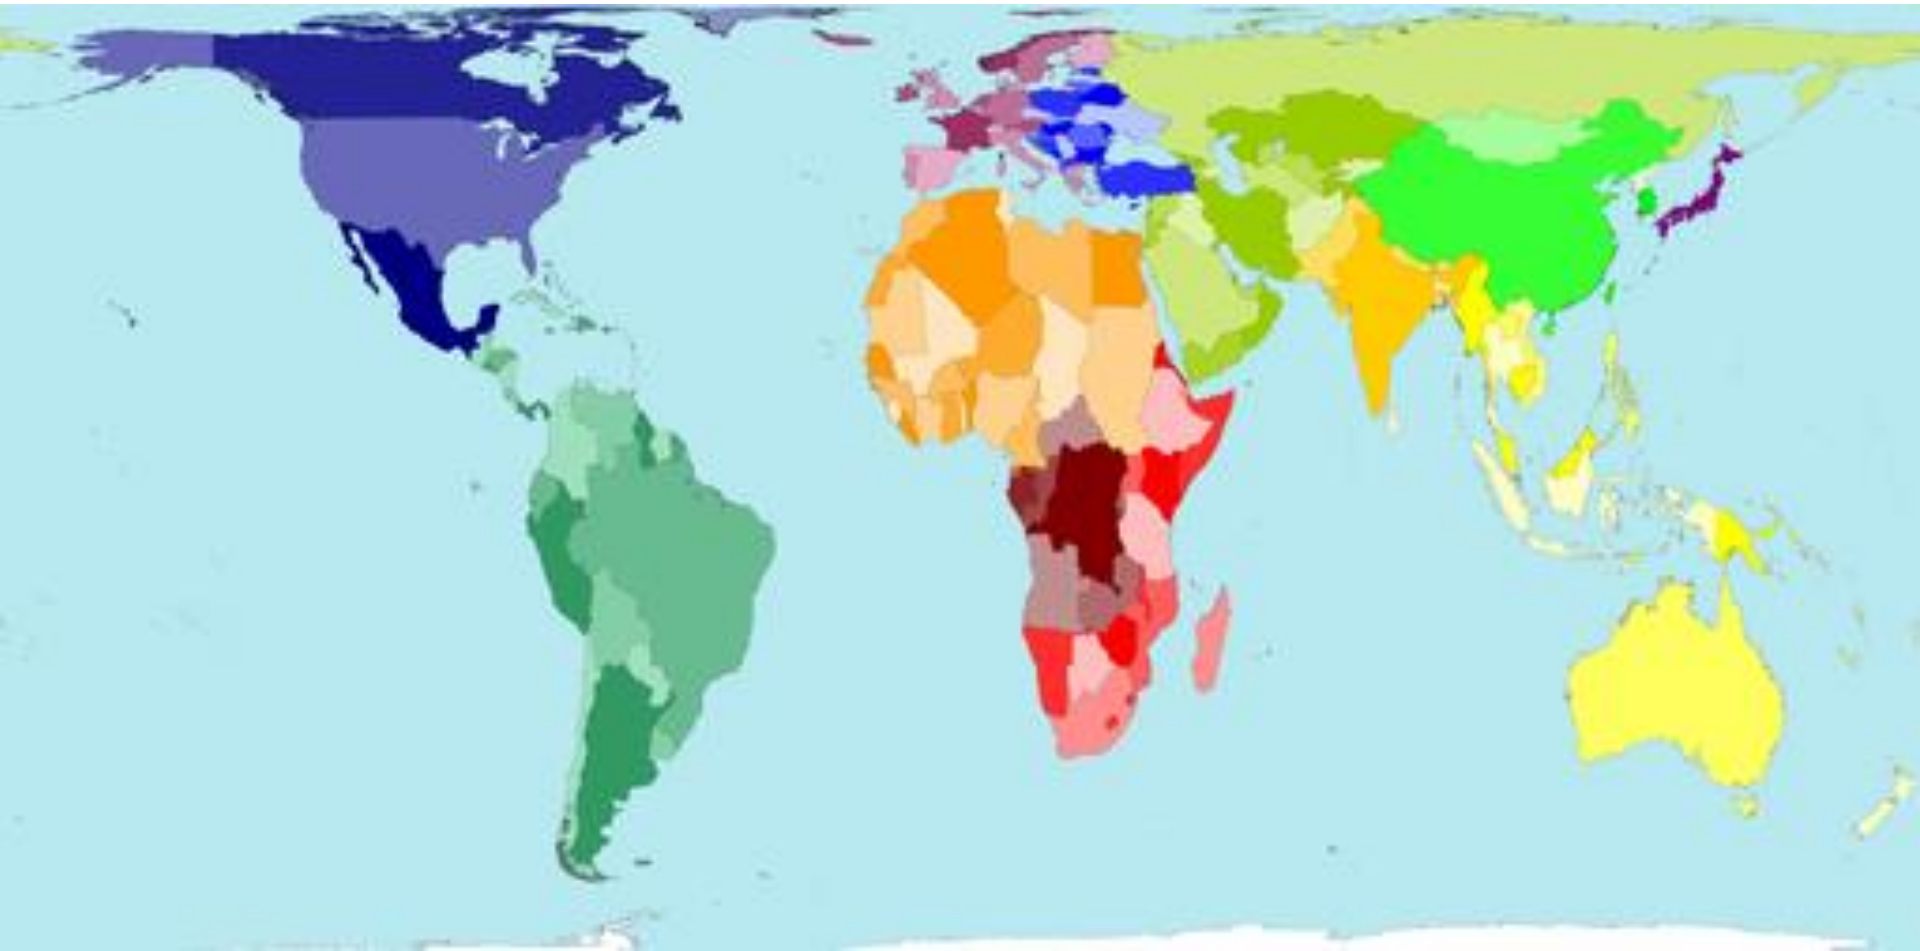

Basiskaart: oppervlakte

Basiskaart: bevolking (2002)

8 thematische kaarten

1. Spaans als eerste taal
2. Joden
3. CO₂-uitstoot
4. Meisjes niet naar de basisschool
5. Export van auto's
6. Doden door HIV/aids
7. Oplage dagbladen
8. Bezoekers van www.wordmapper.org

Opdracht

- > Bepaal individueel in 5 minuten welke thema's de kaarten laten zien
 - Plaats de nummers 1 t/m 8 achter de letters A t/m H
- > Overleg daarna in een groepje van ongeveer 4 deelnemers in circa 5 minuten