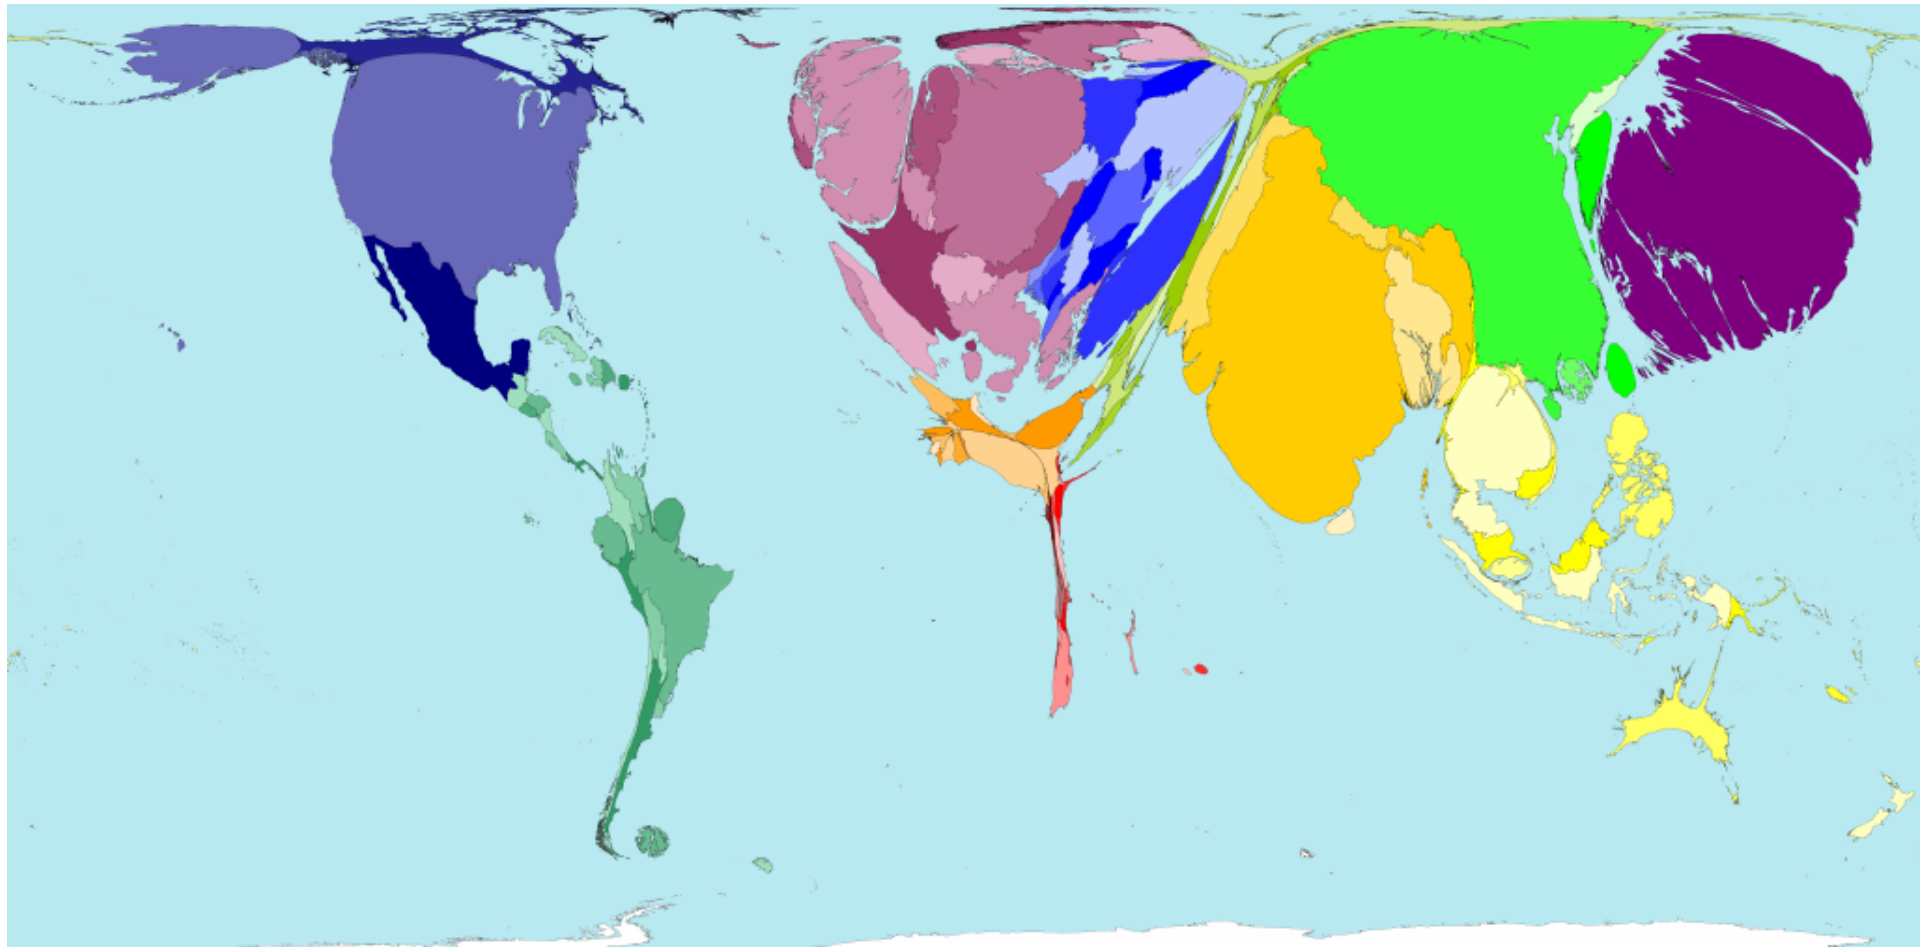

Basiskaart: oppervlakte

Basiskaart: bevolking (2002)

8 thematische kaarten

1. Spaans als eerste taal
2. Joden
3. CO₂-uitstoot
4. Meisjes niet naar de basisschool
5. Export van auto's
6. Doden door HIV/aids
7. Oplage dagbladen
8. Bezoekers van www.wordmapper.org

A -

B -

C -

D -

E -

F -

G -

H -